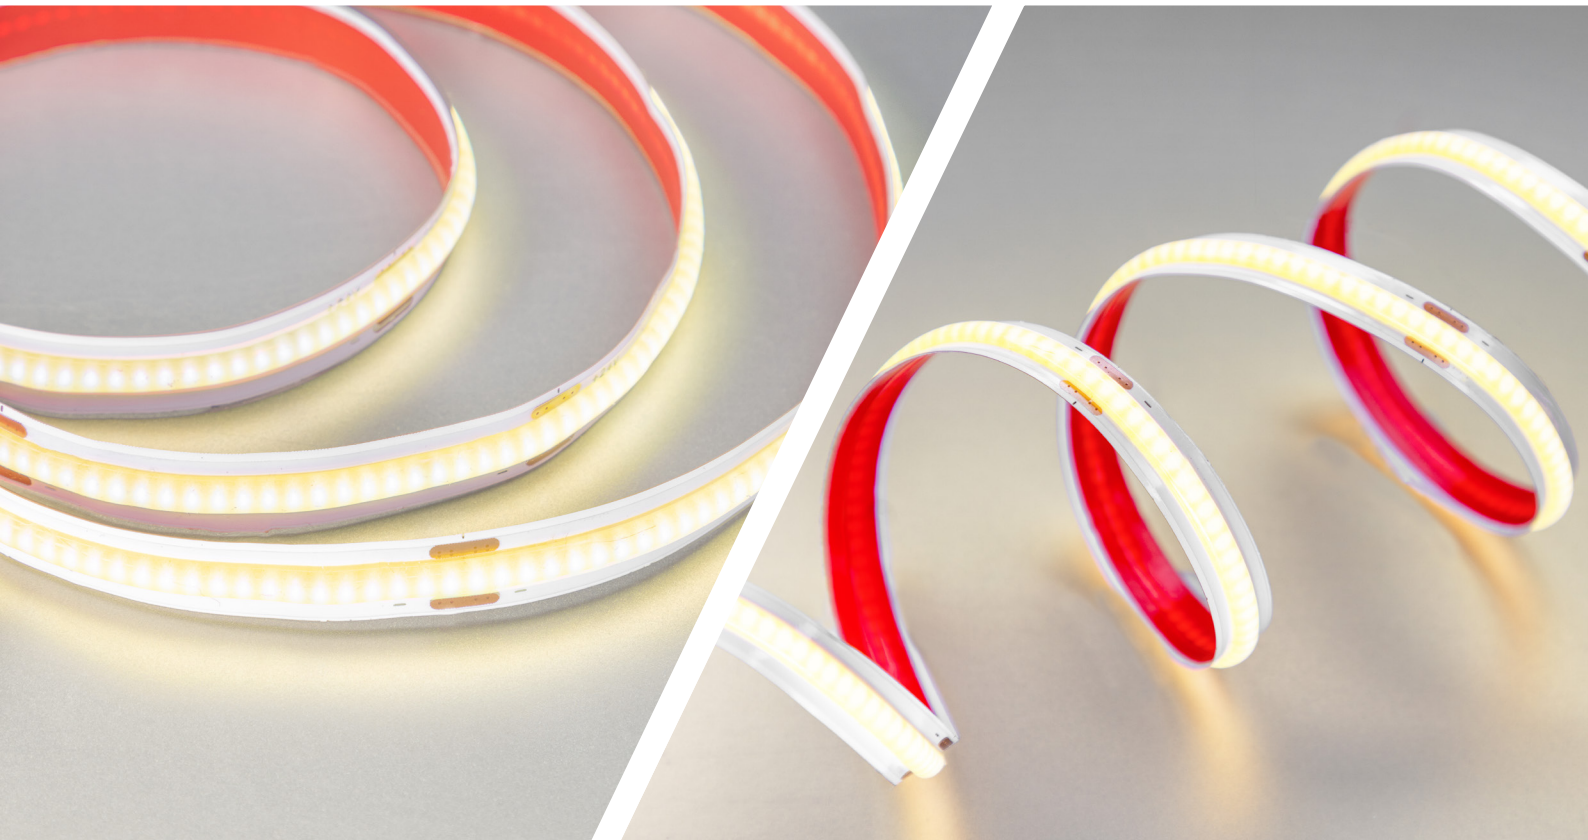

Ультрадлинная лента COB 48V

Лента COB IP20 и IP54 48V

Совершенно новая лента в линейке. Максимальная длина подключения 15м. Мощность 10Вт/м, индекс цветопередачи CRI 90+. Преимущество 48В по сравнению с 24В заключается в том, что для получения той же мощности требуется вдвое меньше тока.

ПРИМЕНЕНИЕ ПРОДУКТА:

- ▶ Контурное освещение;
- ▶ Подсветка натяжных потолков;
- ▶ Закарнизная подсветка;
- ▶ Подсветка мебели, шкафов, витрин, стеллажей, полок;
- ▶ Подсветка ступеней, ниш;
- ▶ Подсветка рекламных боксов и логотипов.

ПРЕИМУЩЕСТВА:

- ▶ Возможность подключения ленты больше 5 метров с одной стороны. Блок питания нужен только один;
- ▶ Лента COB имеет мягкое свечение, что позволяет крепить ее на профиль без рассеивателя, что исключает потери светового потока;
- ▶ CRI 90+;
- ▶ Медная подложка 3 унции;

Технические характеристики:

Артикул	Наименование	Световой поток на метр (лм)	Степень защиты (IP)	Гарантия, мес.	Мощность, Вт/м	Количество светодиодов / метр	Длина (мм)	Длина модуля резки	CRI
VLS-20-10-COB-V-10-450-30	LED лента "ВАР-ТОН" 10W/м 48V 3000K 15m x10 mm IP20 SMD COB 450LED/м (упаковка 15м)	950	IP20	60	10	450	15000	100	90-100
VLS-20-10-COB-V-10-450-40	LED лента "ВАР-ТОН" 10W/м 48V 4000K 15m x10 mm IP20 SMD COB 450LED/м (упаковка 15м)	1000							
VLS-54-10-COB-V-10-450-40	LED лента "ВАР-ТОН" 10W/м 48V 4000K 15m x10 mm IP54 SMD COB 450LED/м (упаковка 15м)	1000	IP54	36					
VLS-54-10-COB-V-10-450-30	LED лента «ВАР-ТОН» 10W/м 48V 3000K 15m x10 mm IP54 SMD COB 450LED/м (упаковка 15м)	950							